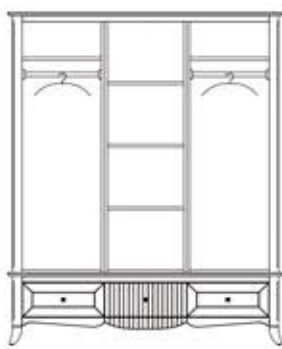

ART. 10
1950 x 1100 x 500

ART. 11
1950 x 1100 x 500

ART. 14
1950 x 665 x 500

ART. 15
1950 x 1100 x 640

ART. 22
510 x 700 x 400
Taboret

ART. 16
500 x 700 x 700

ART. 18
770 x 1600+500 x 900

ART. 19
Krzesło LILLY

ART. 20
905 x 1850 x 2100
ze stelażem
pod materac 1600x2000

ART. 21
500 x 565 x 450

ART. 23
780 x 1150 x 450
Toaletka

ART. 17
500 x 1200 x 700

ART. 24
1950 x 1600 x 640
opcja z lustrem lub bez lustra

ART. 25
984 x 1100 x 500

ART. 26
300 x 1200 x 200

ART. 27
1115 x 1440 x 500

ART. 28
1950 x 665 x 500

ART. 29
1950 x 1440 x 500

KOLORYSTYKA

Orzech 22-60

Orzech 22-63

Biały

Wymiary podane w mm w kolejności wysokość x szerokość x głębokość